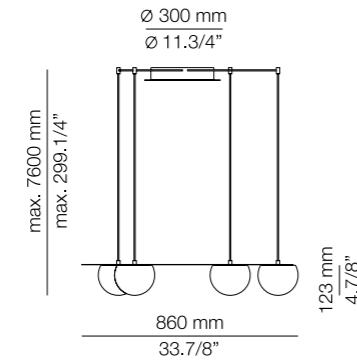

T-3815A / T-3815

LED 4x6,2W
(2700K / Ang. 120° / >90 CRI / 350mA)
230V / Typ* 4x725 lumens
Dimmable Triac
Glass shade

T-3815A: Finish Acoustic Panel
T-3815: Finish metal ring