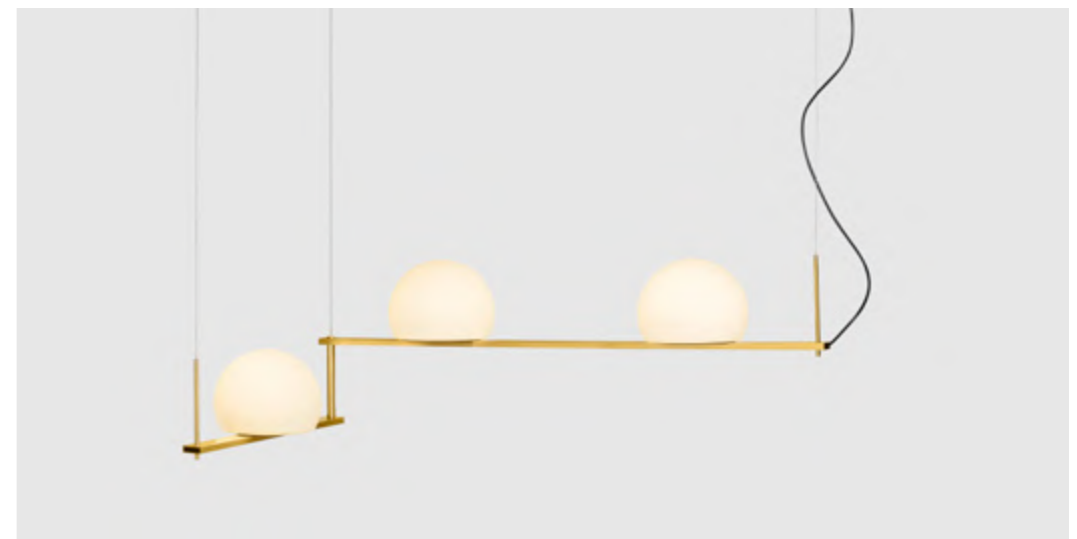

#### Recessed option

98 / Private residence by @alon\_cohen\_architecture 102 / Private residence by BNU Nanjing

<sup>(ENG)</sup> A pivoting arm allows straight lines or angles for unique installations. Connect two suspension lights and create custom compositions that meander overhead to illuminate select areas. <sup>(ESP)</sup> Un brazo giratorio permite instalaciones únicas en línea recta o en ángulo. Conecta dos lámparas de suspensión para crear composiciones personalizadas que iluminen la zona deseada.