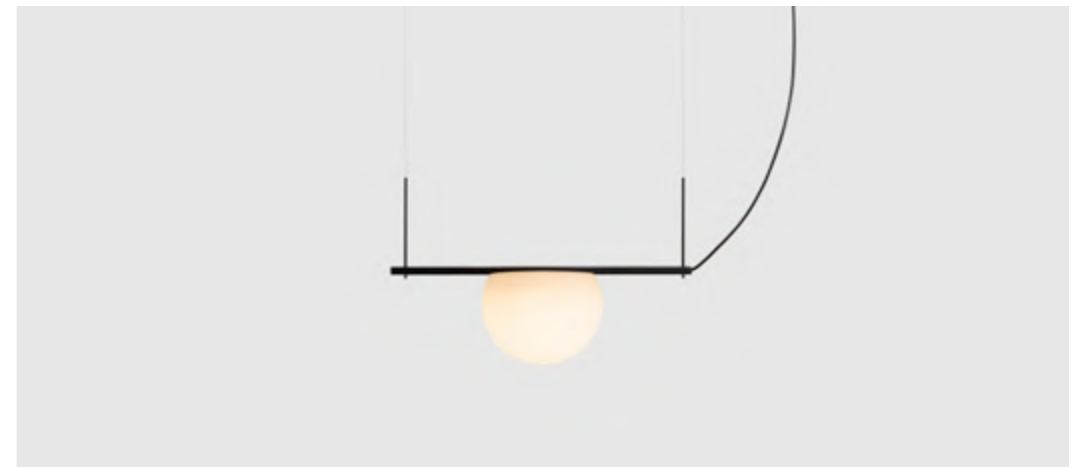

#### Recessed option

98 / Private residence by @alon\_cohen\_architecture 102 / Private residence by BNU Nanjing

<sup>(ENG)</sup> A pivoting arm allows straight lines or angles for unique installations. Connect two suspension lights and create custom compositions that meander overhead to illuminate select areas. <sup>(ESP)</sup> Un brazo giratorio permite instalaciones únicas en línea recta o en ángulo. Conecta dos lámparas de suspensión para crear composiciones personalizadas que iluminen la zona deseada.