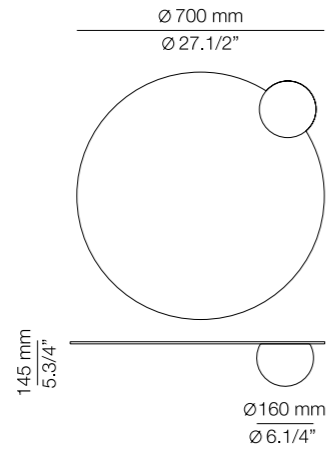

A-3706 / A-3706A

LED 10W
(2700K / Ang.120° / >90CRI)
230V / Typ* 870 lumens
Dimmable Triac
Glass shade

Finish

- 00 PLAIN

A-3706A: Mirror with demister system
Espejo con sistema antivaho