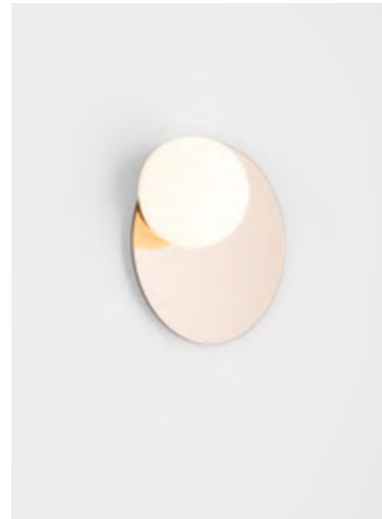

Finishes

- 23 GR F
- 65 BR F