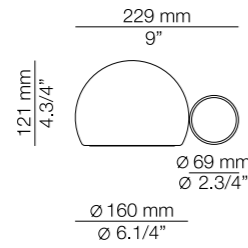

M-3726X

LED 2,5W
(3000K / Ang.120° / >80CRI
5200mAh) 230V / Typ* 290 lumens
Polyethylene shade