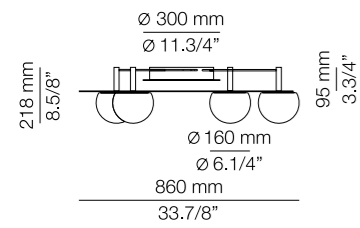

t-3810A / t-3810

LED 4x6,2W
(2700K / Ang. 120° / >90 CRI / 350mA)
230V / Typ* 4x725 lumens
Dimmable Triac
Glass shade

t-3810A: Finish Acoustic Panel
t-3810: Finish metal ring