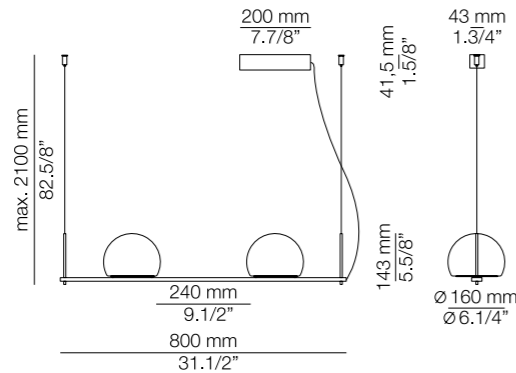

Finishes

- 26 BLK
- 61 S GLD

T-3716

LED 3x6,2W
(2700K / Ang. 120°
>90 CRI / 350mA) 230V
Typ* 3x725 lumens
Dimmable Triac
Glass shade