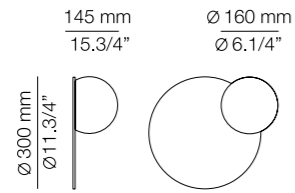

Finishes

- 23 GR F
- 65 BR F